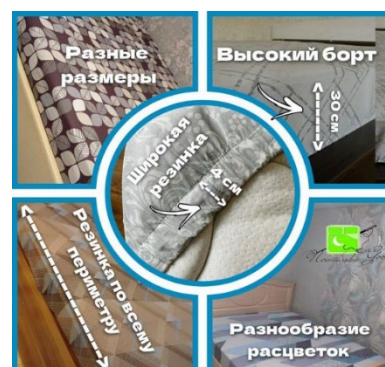

ПРОСТЫНИ НА РЕЗИНКАХ

БЯЗЬ

13	Простыня-наматацник на резинке хлопок 100%, 90*200*30 (цвета в ассортименте) бязь	500
14	Простыня-наматацник на резинке хлопок 100%, 120*200*30 (цвета в ассортименте) бязь	675
15	Простыня-наматацник на резинке хлопок 100%, 140*200*30 (цвета в ассортименте) бязь	700
15	Простыня-наматацник на резинке хлопок 100%, 160*200*30 (цвета в ассортименте) бязь	750
17	Простыня-наматацник на резинке хлопок 100%, 180*200*30 (цвета в ассортименте) бязь	800
18	Простыня-наматацник на резинке хлопок 100%, 200*200*30 (цвета в ассортименте) бязь	900